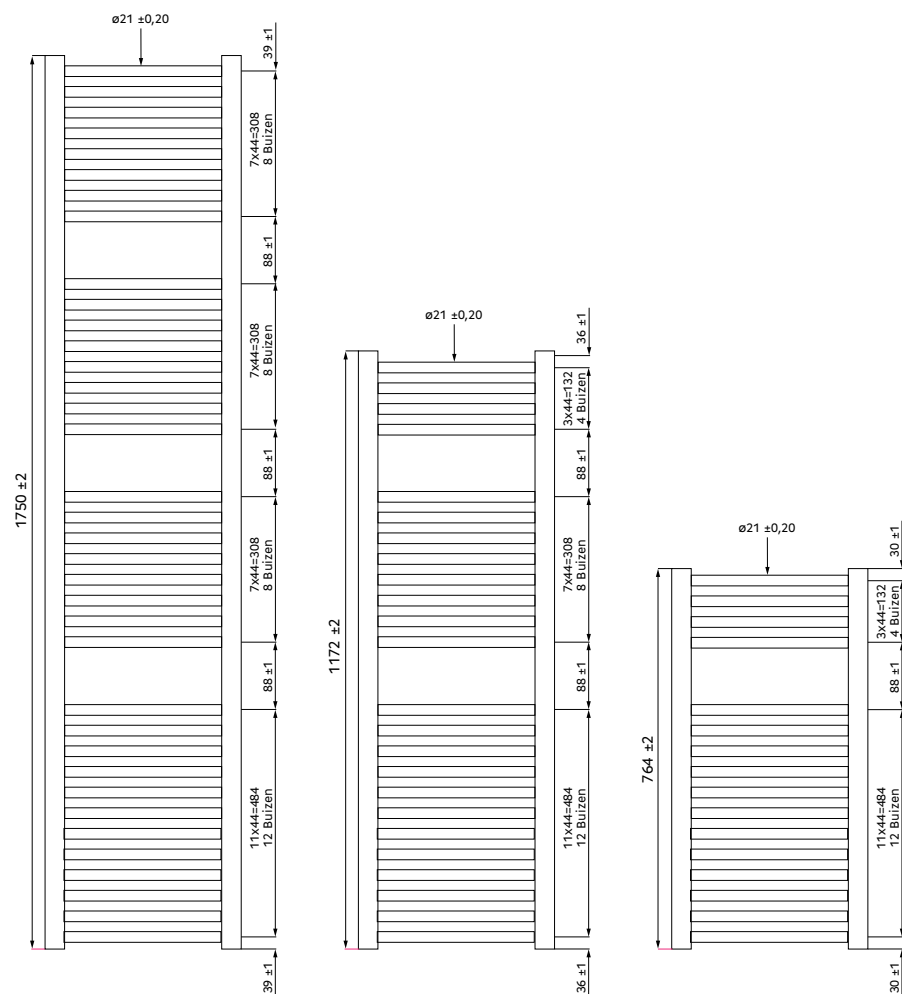

Varmeemission

		Hvid			Krom		
		Watt			Watt		
		EN442 55/45/20 °C			EN442 55/45/20 °C		
		EN442 75/65/20 °C			EN442 75/65/20 °C		
Højde	Længde	Bestillingsnr.			Bestillingsnr.		
764	500	9726094	373	190			
	600	9726095	438	223			
1172	500	9726096	563	287	9726104	373	190
	600	9726097	662	338	9726105	436	222
	750	9726098	806	411			
		9726099	821	419			
1750	500	9726099	821	419			
	600	9726100	964	492			
	750	9726101	1174	599			

Dimensioner