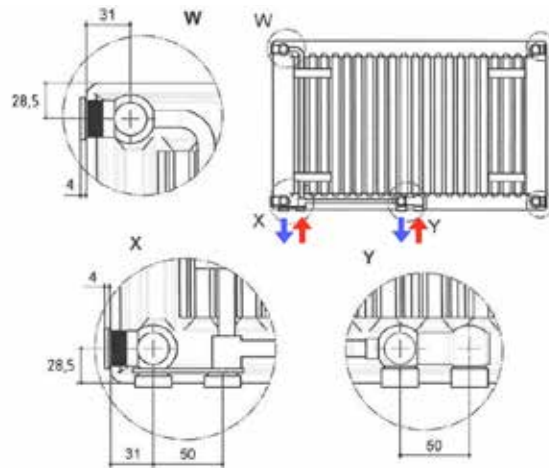

Rørtilslutninger (set bagfra)

Varmeemission

Type		20			21		
		Watt			Watt		
		EN442 55/45/20 °C			EN442 55/45/20 °C		
		EN442 75/65/20 °C			EN442 75/65/20 °C		
Højde	Længde	Bestillingsnr.			Bestillingsnr.		
500	800	9189247	708	335	9189248	945	447
	500	9189249	513	389	9189250	661	519
600	600	9189251	615	276	9189252	793	368
	800	9189253	820	387	9189254	1058	514
	500	9189255	582	556	9189256	775	726
700	700	9189257	814	814	9189258	1082	1082
	500	9189259	719	719	9189260	940	940
	600	9189261	940	940	9189262	1128	1128
900	800	9189263	1151	1151	9189264	1504	1504