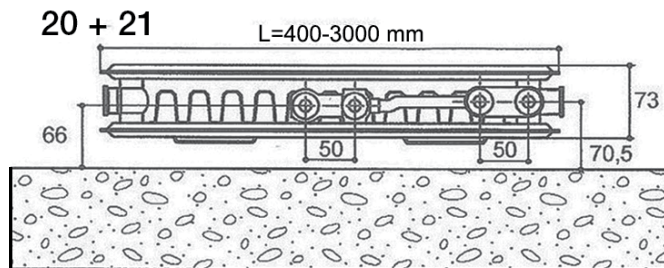

Rørtilslutninger (set bagfra)

Varmeemission

Type		20			21		
		Watt			Watt		
		EN442 55/45/20 °C			EN442 55/45/20 °C		
		EN442 75/65/20 °C			EN442 75/65/20 °C		
Højde	Længde	Bestillingsnr.			Bestillingsnr.		
500	800	9189247	708	335	9189248	945	447
	500	9189249	513	389	9189250	661	519
600	600	9189251	615	276	9189252	793	368
	800	9189253	820	387	9189254	1058	514
	500	9189255	582	556	9189256	775	726
700	700	9189257	814	814	9189258	1082	1082
	500	9189259	719	719	9189260	940	940
	600	9189261	940	940	9189262	1128	1128
900	800	9189263	1151	1151	9189264	1504	1504