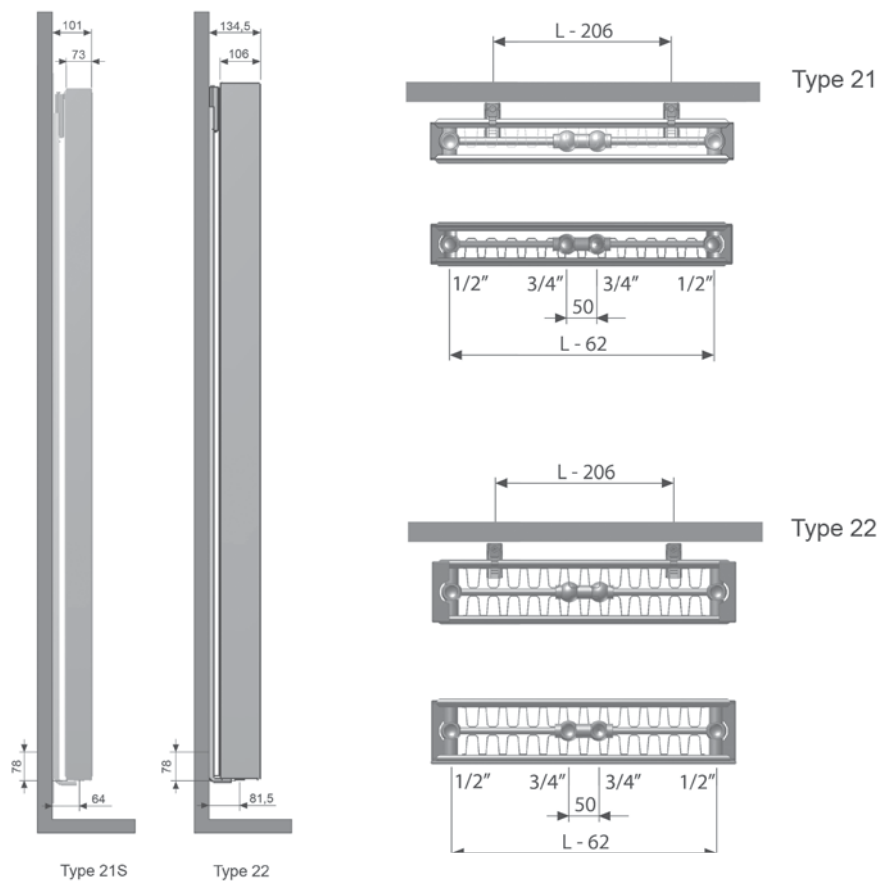

Leveres inklusive

- Monteringsbeslag (ekskl. bolte og propper)
- Luftskrue og blindprop
- Sidebeklædning (eksklusive Toprist for en højere varmeemission)

Dimensioner

Tilslutninger

Varmeemission
Vertical Compact