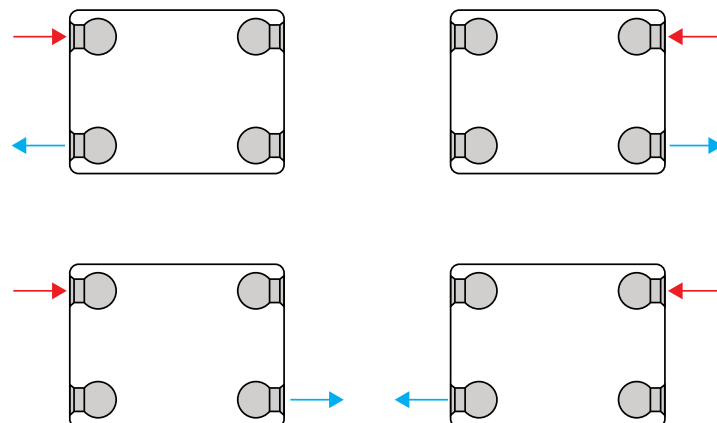

Tilslutninger