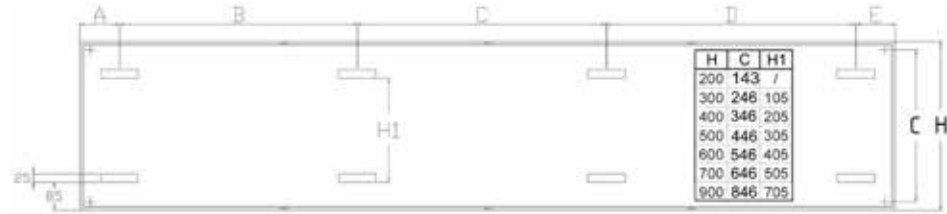

Placering af ophængslisterne og tilgængelige størrelser (i mm)