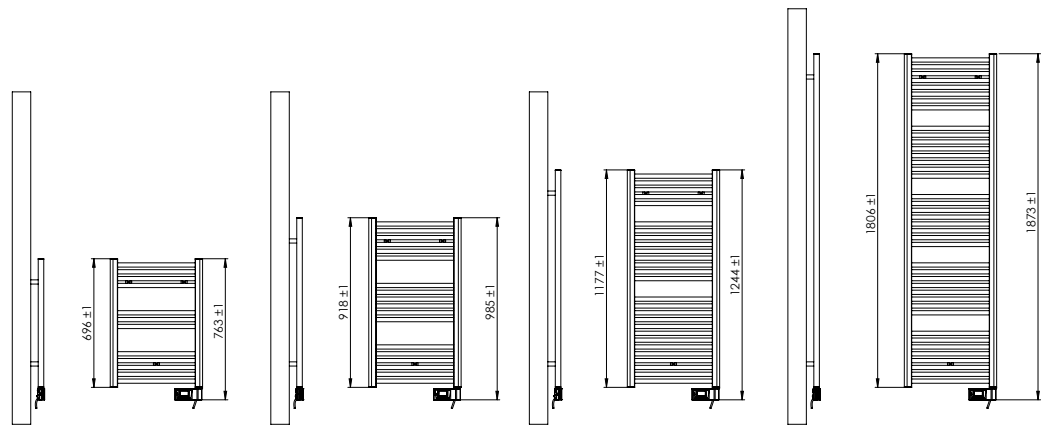

Digital termostat

- 4 driftstilstande: Auto – Komfort – ECO – Frostbeskyttelse
- Ugeprogram med 30 minutters trin: 9 forudindstillede programmer og 4 brugerdefinerede programmer
- Registrering af åbent vindue, aktiverer frostbeskyttelse ved meget lave temperaturer
- Be right back-funktion
- "Fil Pilot"-kommunikationsfunktion
- "Timer"-funktion (boost)
- EEPROM-hukommelse: Husker produktkonfigurationen i tilfælde af strømsvigt
- Menu for systemindstillinger

Dimensioner

Varmeemission

Type		Hvid	
Højde	Længde	Bestillingsnr.	Watt
696	500	9728946	300
918	500	9728947	500
1177	500	9728948	750
1806	500	9728949	1000