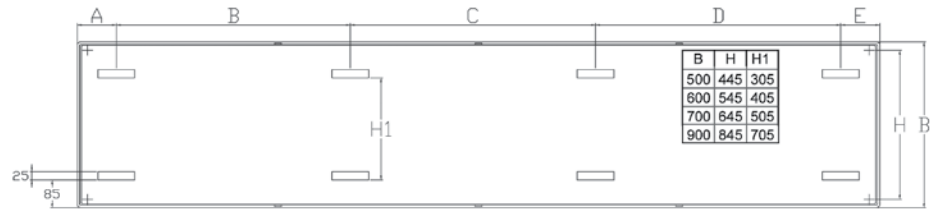

Placering af ophængslisterne