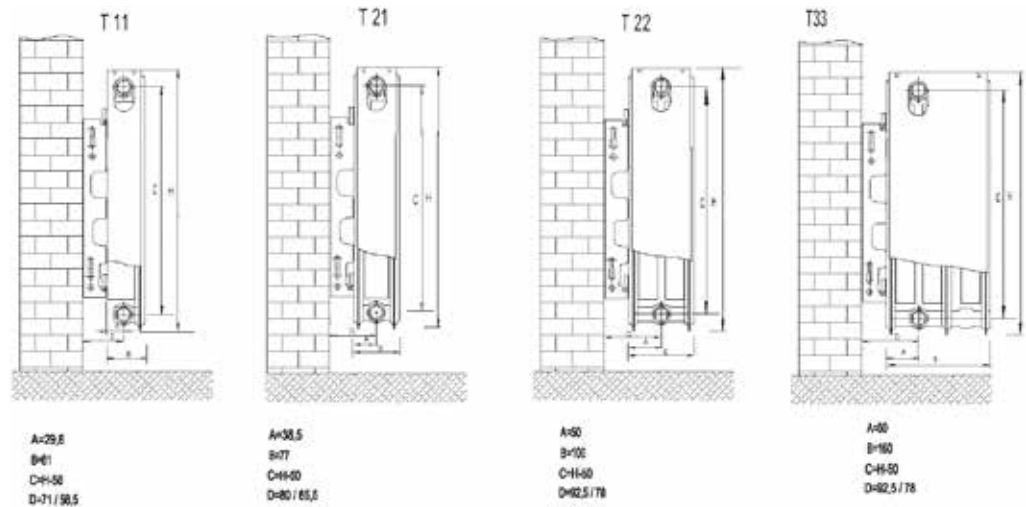

Visning fra siden