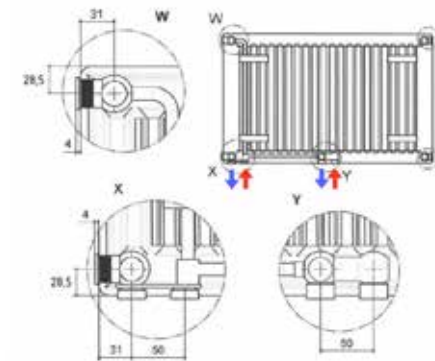

Rørtilslutninger (set bagfra)