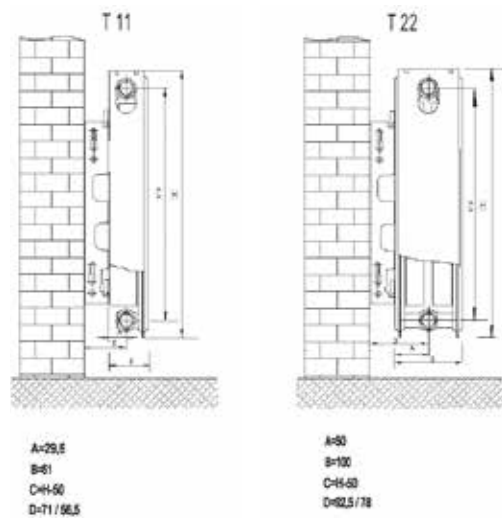

Visning fra siden