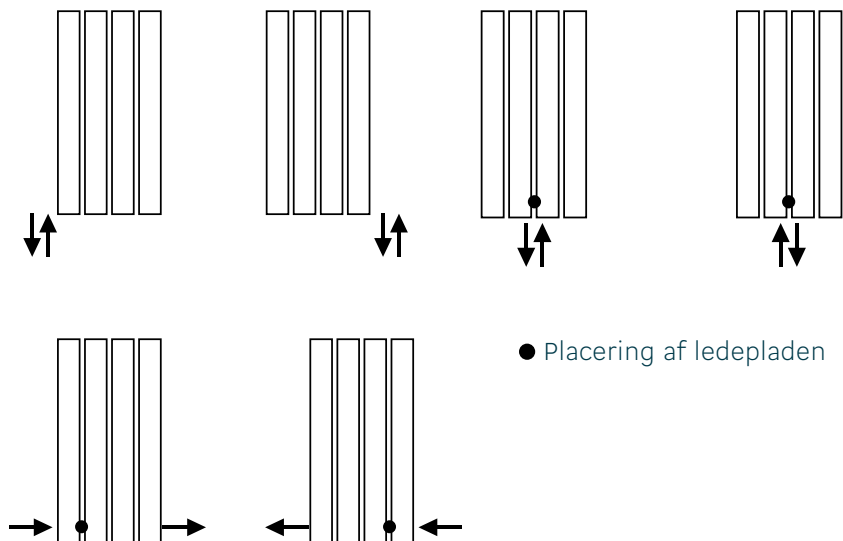

Tilslutninger