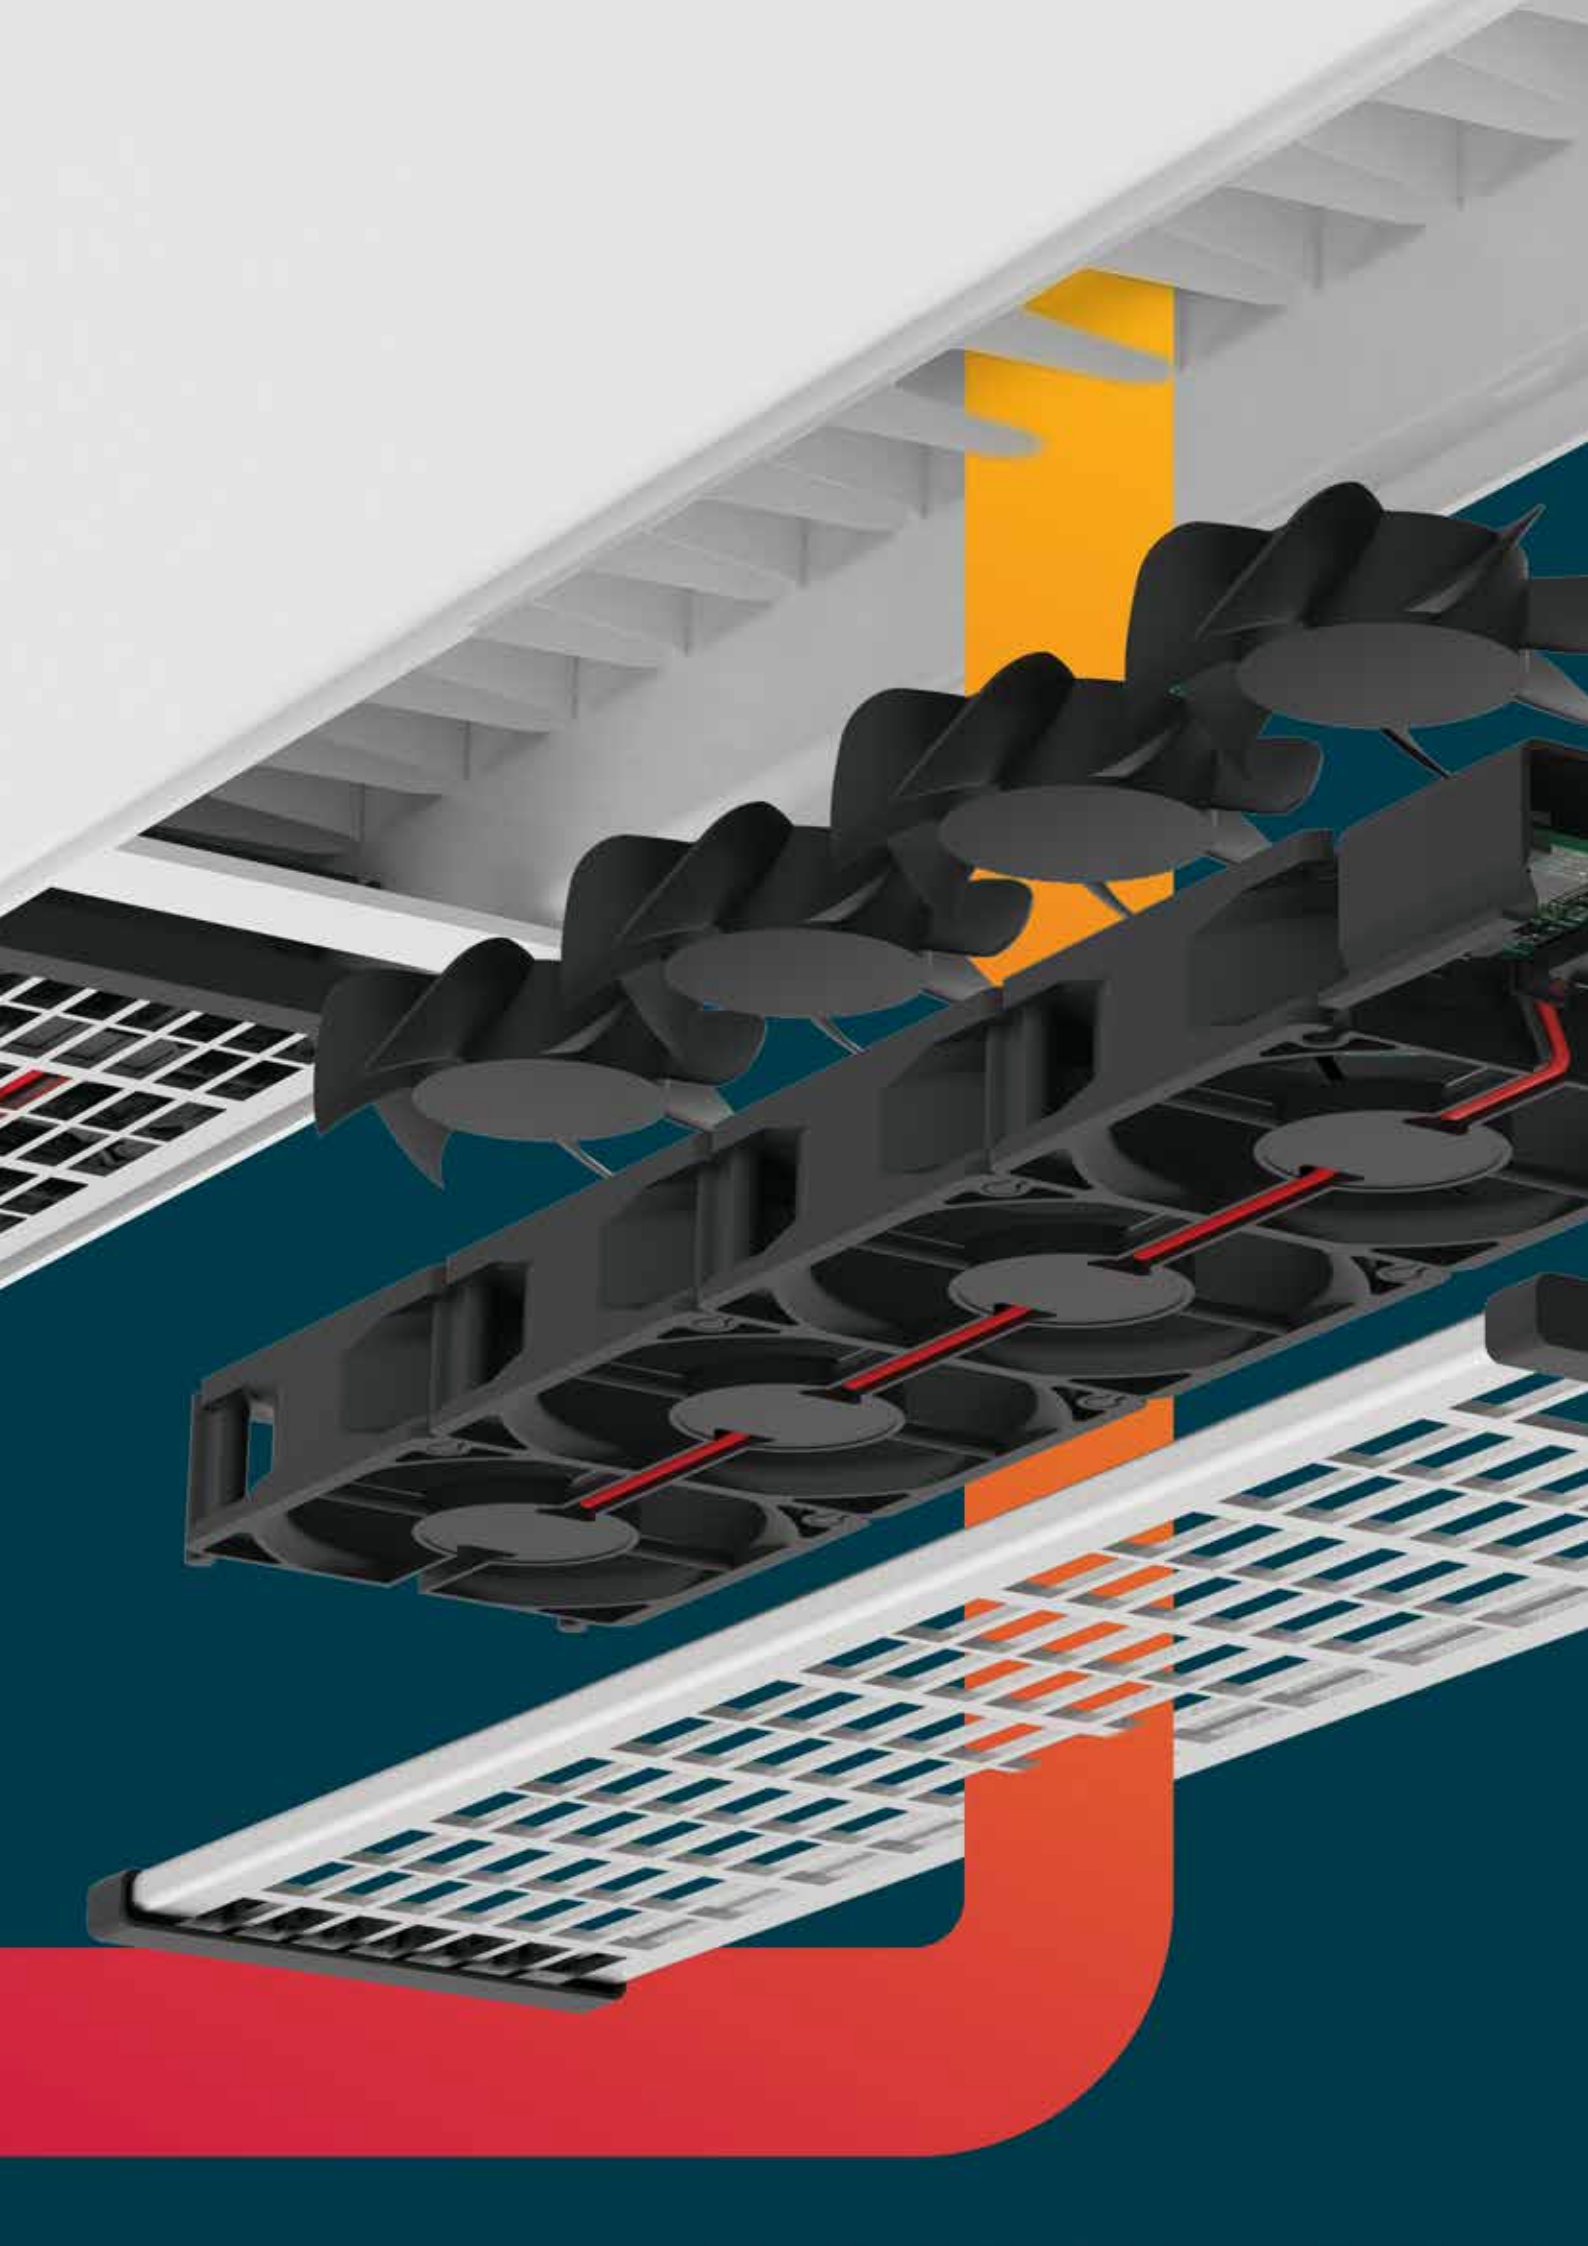

Compact-6 Plateau Hybrid

Thermrad Compact-6 Plateau Hybrid er en lavtemperaturreadiator, der gør det muligt for dig at opvarme dit hjem uden at gå på kompromis med varmekomforten. Et anlæg med lave temperaturer reducerer både din varmeregning og din CO₂-udledning. På denne måde kan du personligt bidrage til det europæiske mål om at være CO₂-neutral i 2050.