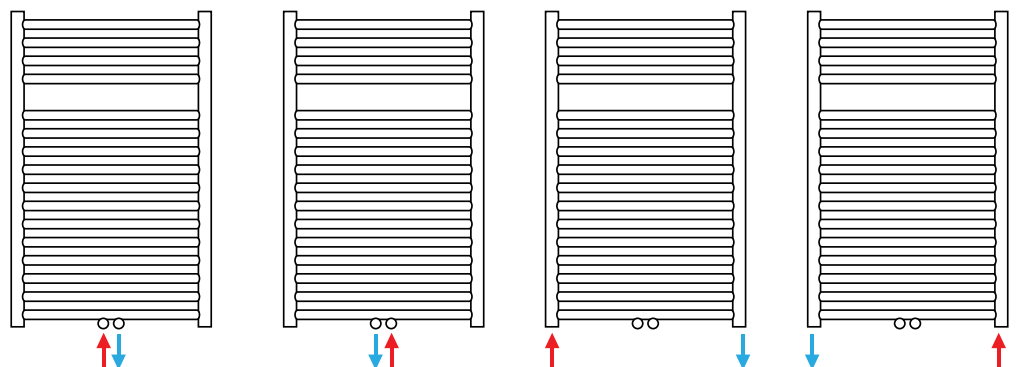

Tilslutninger