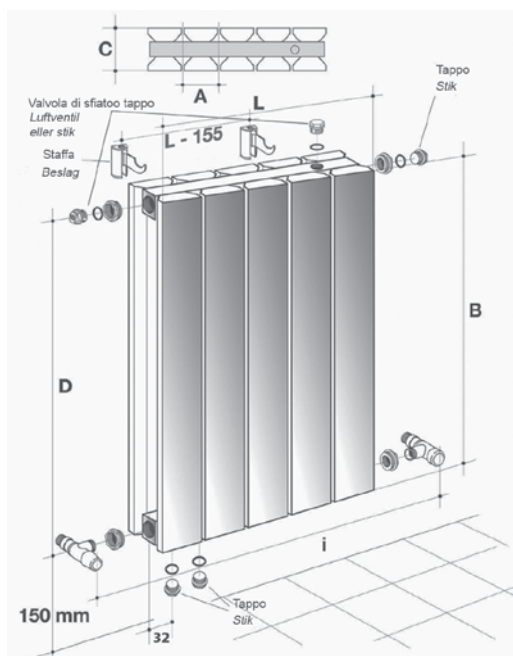

Varmeemission

AluStyle		Hvid			Sort		
Højde	Længde	Watt			Watt		
		EN442 55/45/20 °C			EN442 55/45/20 °C		
		EN442 75/65/20 °C			EN442 75/65/20 °C		
		Bestillingsnr.			Bestillingsnr.		
1833	240	9725925	907	463	9725937	907	463
	320	9725926	1209	617	9725938	1209	617
	400	9725927	1511	771	9725939	1511	771
	480	9725928	1813	925	9725940	1813	925
	560	9725929	2115	1079	9725941	2115	1079
	640	9725930	2418	1233			
2033	240	9725931	1005	513	9725943	1005	513
	320	9725932	1340	683	9725944	1340	683
	400	9725933	1675	854	9725945	1675	854
	480	9725934	2010	1025	9725946	2010	1025
	560	9725935	2345	1196	9725947	2345	1196
	640	9725936	2680	1367	9725948	2680	1367

Lav afstand til væg til midten af tilslutningen 62 eller 68 mm (2 positioner)