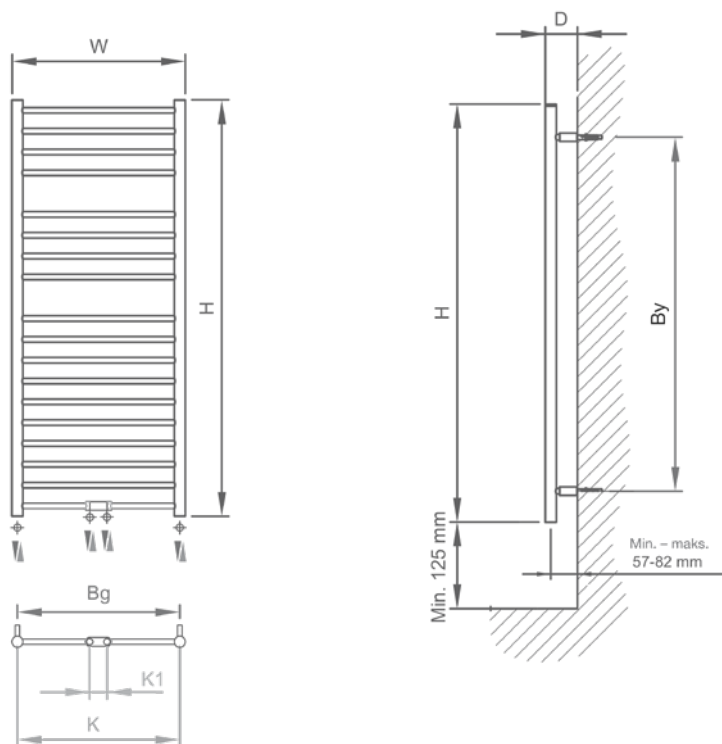

Varmeemission

		Mat			Højglans		
		Watt			Watt		
		EN442 55/45/20 °C			EN442 55/45/20 °C		
		EN442 75/65/20 °C			EN442 75/65/20 °C		
Højde	Længde	Bestillingsnr.	266	136	Bestillingsnr.	266	136
1200	500	9790015	266	136	9790016	266	136
	600	9790017	304	155	9790018	304	155
1600	500	9790019	345	176	9790020	345	176
	600	9790021	393	200	9790022	393	200

Dimensioner