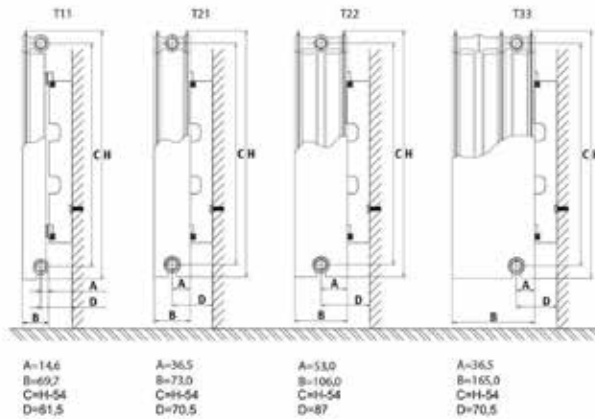

Visning fra siden