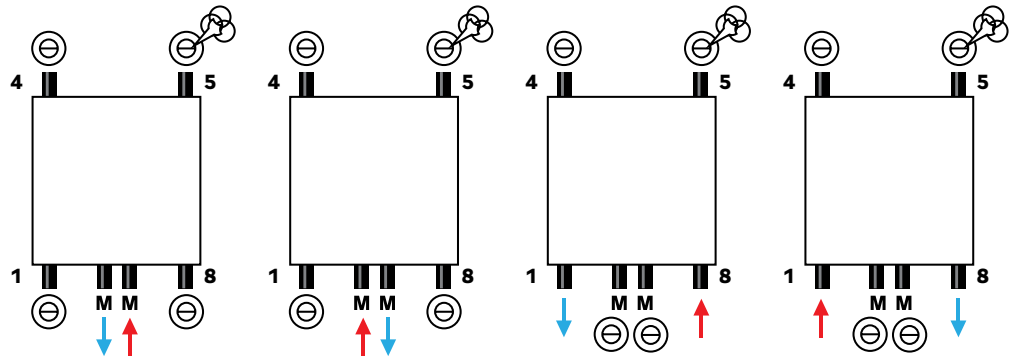

Leveres inklusive

- Monteringsbeslag (ekskl. bolte og propper)
- Luftskrue og blindprop
- Sidebeklædning (eksklusive Toprist for en højere varmeemission)

Dimensioner

Tilslutninger

Varmeemission
Vertical Compact