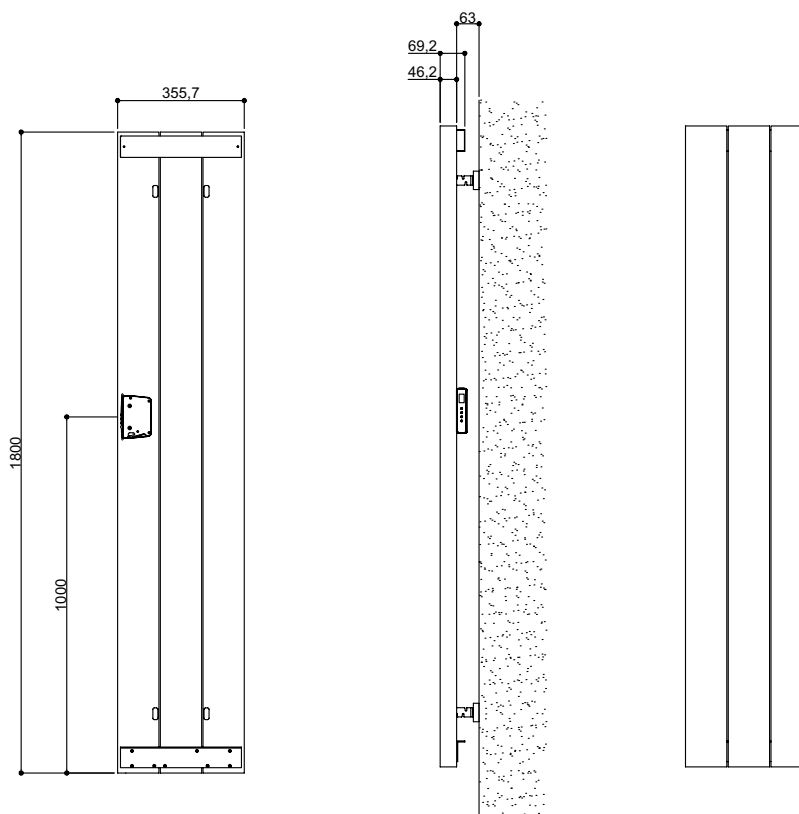

Varmeemission	I henhold til den europæiske standard EN442
Materiale	Aluminium
Farve	Hvid med tekstur
Højde	1800 mm
Længder	360 mm
Garanti	10 år på produktionsfejl på radiatoren og 2 år på de elektriske dele
Leveres inklusive	• Justerbare monteringsbeslag • Sekskantede træskruer og plugs • Højteknologisk digital (ur)termostat med: - Komfort- og natprogram - Program for uge 24/7 - Frostbeskyttelsesprogram - Registrering af åbent vindue
Generelt	• 1,2 m kabel, stikkontakt medfølger ikke • Overholder EcoDesign ERP18-retningslinjerne • IP4: Beskyttet mod vandstænk • Klasse II: dobbeltisoleret

Varmeemission

AluSoft Electric				Hvid	Sort
Højde	Længde	Tykkelse	Watt	Bestillingsnr.	Bestillingsnr.
1800	360	76	1500	9728916	9728935

Dimensioner