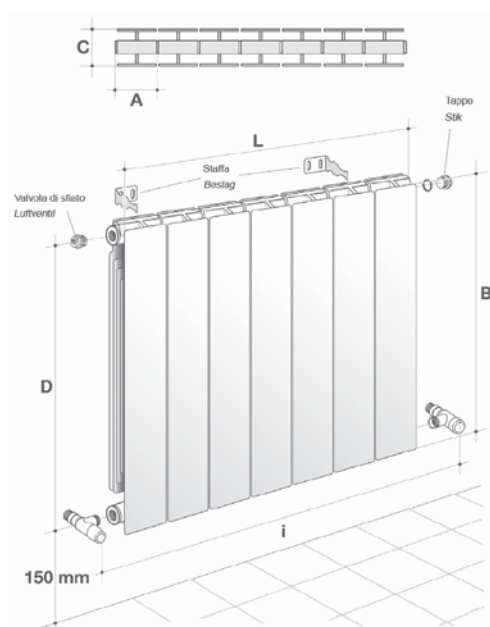

Varmeemission

AluBasic				
Højde	Længde	Bestillingsnr.	Watt	
			EN442 55/45/20 °C	
			EN442 75/65/20 °C	
431	400	9721527	440	224
	560	9721528	616	314
	800	9721529	880	449
581	400	9721530	585	298
	560	9721531	819	418
	640	9721532	936	477
681	400	9721533	715	365
	560	9721534	1001	511
781	400	9721535	765	390
	560	9721536	1071	546
881	400	9721537	840	428
	560	9721538	1176	600

Lav afstand til væg til midten af tilslutningen 63 eller 69 mm (2 tilslutninger)