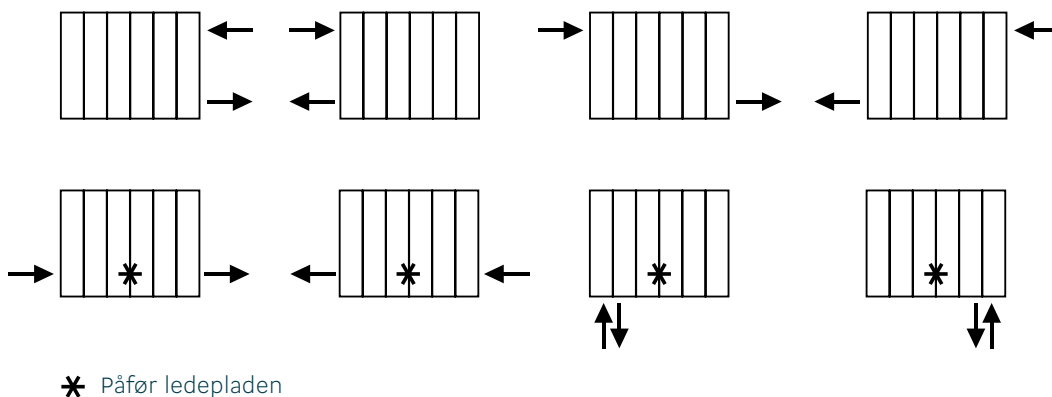

Lav afstand til væg til midten af tilslutningen 62 eller 68 mm (2 positioner)

Model	A (mm)	B (mm)	C (mm)	D (mm)
AluStyle 1800	80	1833	95	1800
AluStyle 2000	80	2033	95	2000

Tilslutninger

AluStyle Plus

Thermrad AluStyle Plus er en særlig luksuriøs radiator med i alt 6 tilslutninger. I modsætning til den grundlæggende Thermrad AluStyle leveres Plus-modellen klar til montering på midter-bundtilslutningerne.