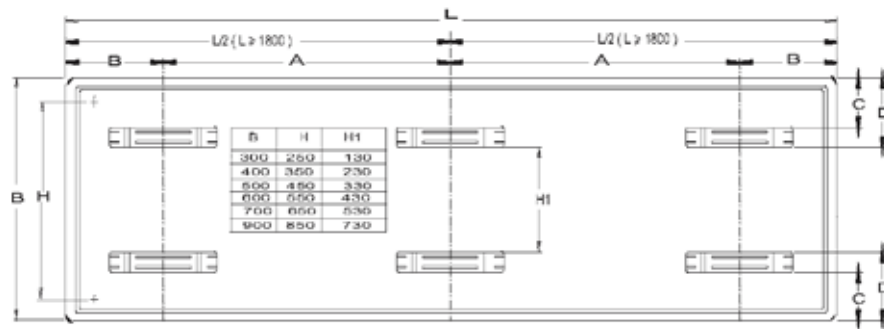

Placering af ophængslisterne og tilgængelige størrelser (i mm)

Længde radiator	A	B	C	D	Beslag
400	134	133	60	85	2
500	234	133	60	85	2
600	334	133	60	85	2
700	434	133	60	85	2
800	534	133	60	85	2
900	634	133	60	85	2
1000	734	133	60	85	2
1100	834	133	60	85	2
1200	934	133	60	85	2
1400	1134	133	60	85	2
1600	1334	133	60	85	2