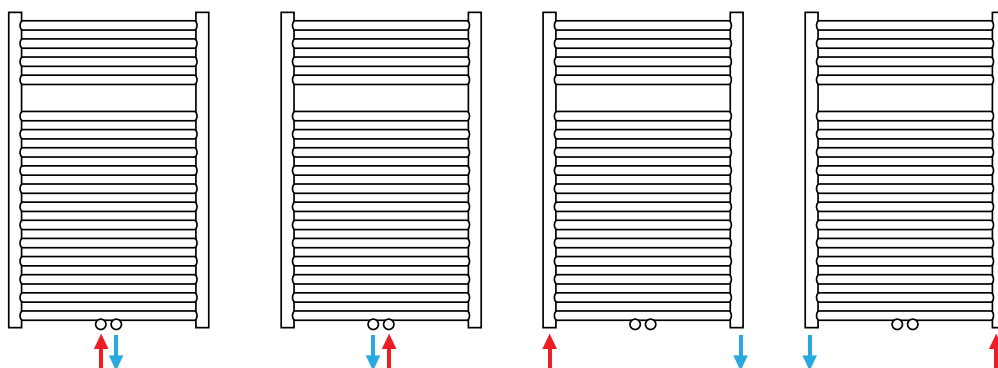

Tilslutninger