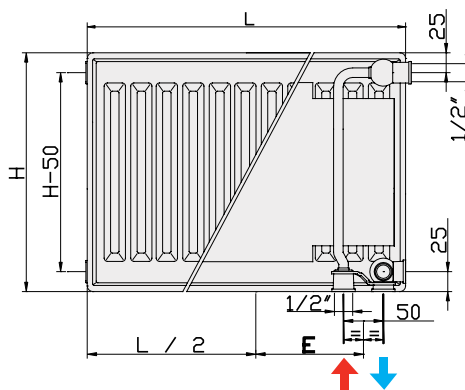

Dimensioner

Type 22		
L	A	B
400-2000	133	/

L	500	600	700	800	900	1000	1100	1200	1400	1600	1800	2000
E	197	247	297	347	397	447	497	547	647	747	847	947

Tilslutninger

Når du samler den som en kompakt radiator, skal du sørge for at: