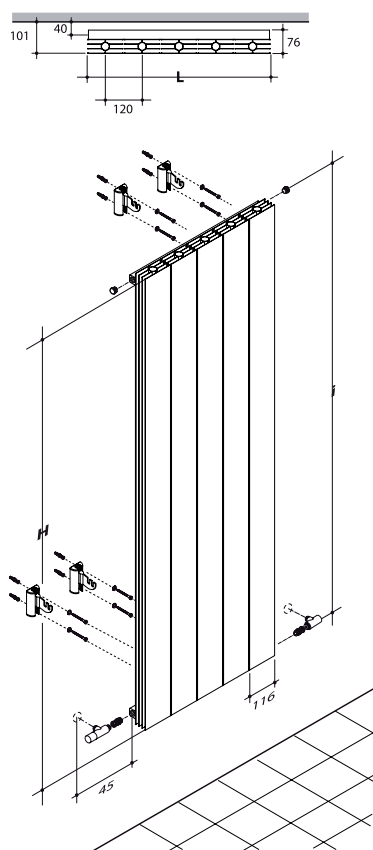

Varmeemission

AluSoft		Wit		
		Watt		
		EN442 55/45/20 °C		
		EN442 75/65/20 °C		
Højde	Længde	Bestillingsnr.		
1800	240	9728911	636	324
	360	9728915	955	487
	480	9728912	1273	649

Dimensioner