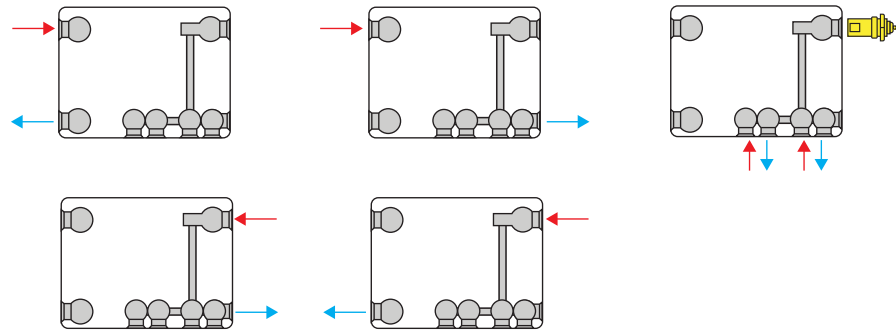

Tilslutninger

Varmeemission
Super-8 Compact 200

Type		22			33		
		Watt			Watt		
		EN442 55/45/20 °C			EN442 55/45/20 °C		
		EN442 75/65/20 °C			EN442 75/65/20 °C		
Højde	Længde	Bestillingsnr.			Bestillingsnr.		
200	800	9180543	551	280	9185208	780	398
	1000	9184210	689	350	9185210	975	498
	1200	9184212	827	420	9185212	1170	598
	1400	9184214	965	490	9185214	1365	697
	1600	9184216	1102	560	9185216	1560	797
	1800	9184218	1240	630	9185218	1755	896
	2000	9184220	1378	700	9185220	1950	996
	2200	9184222	1516	770	9185222	2145	1096
	2400	9184224	1654	840	9185224	2340	1195
	2600	9184226	1791	910	9185226	2535	1295
	2800	9184228	1929	980	9185228	2730	1394
3000	9184230	2067	1050	9185230	2925	1494	

Varmeemission
Super-8 Plateau 200

Type		22			33		
		Watt			Watt		
		EN442 55/45/20 °C			EN442 55/45/20 °C		
		EN442 75/65/20 °C			EN442 75/65/20 °C		
Højde	Længde	Bestillingsnr.			Bestillingsnr.		
200	800	9188208	513	261			
	1000	9188210	641	326	9188210	983	502
	1200	9188212	769	391	9188212	1180	603
	1400	9188214	897	456	9188214	1376	703
	1600	9188216	1026	521	9188216	1573	803
	1800	9188218	1154	586	9188218	1769	904
	2000	9188220	1282	651	9188220	1966	1004
	2200	9188222	1410	717	9188222	2163	1105
	2400	9188224	1538	782	9188224	2359	1205
	2600	9188226	1666	847	9188226	2556	1306
	2800	9188228	1795	912	9188228	2752	1406
3000	9188230	1923	977	9188230	2949	1506