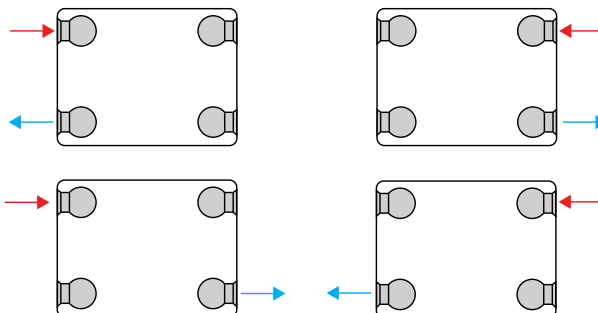

- Når den er tilsluttet som en kompakt radiator, med forsyning i toppen, vil køleeffekten være nul!