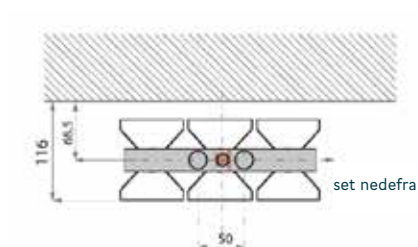

Varmeemission

AluStyle		Hvid		Sort	
		Watt		Watt	
		EN442 75/65/20 °C		EN442 75/65/20 °C	
Højde	Længde	Bestillingsnr.		Bestillingsnr.	
1826	240	9728933	904	9728934	904
	320	9728931	1206	9728938	1206
	400	9728928	1507	9728924	1507
	480	9728927	1808		
2026	240	9728929	983		
	320	9728925	1310		
	400	9728940	1638		
	480	9728937	1966		

Tilslutninger

*når ledepladen bruges