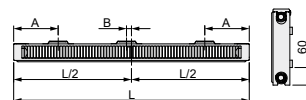

Dimensioner

Type 22		
L	A	B
400-2000	133	/

L	500	600	700	800	900	1000	1100	1200	1400	1600	1800	2000
E	197	247	297	347	397	447	497	547	647	747	847	947

Tilslutninger

Når du samler den som en kompakt radiator, skal du sørge for at: