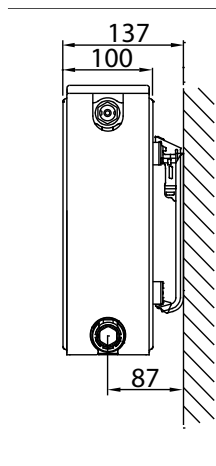

Højder

400 – 600 – 900 mm

Typer

Type 22

Garanti

10 år på radiatoren og 2 år på elektriske dele, såfremt radiatoren bruges under normale omstændigheder i et varme-/kølesystem med vand

Leveres inklusive

- Formonteret termostatindsats M30 x 1,5 (testet i henhold til EN215)
- Toprist og sidepaneler
- AC/DC-adapter 240 V/12 V med 1,5 m kabel
- Ophængslister og VDI-konsoller
- Skruer og plugs
- Formonteret blindprop og luftskrue
- Installationsvejledning
- Formonterede ventilatorer

Dimensioner

Type 22		
L	A	B
400-2000	133	/

L	500	600	700	800	900	1000	1100	1200	1400	1600	1800	2000
E	197	247	297	347	397	447	497	547	647	747	847	947

Tilslutninger