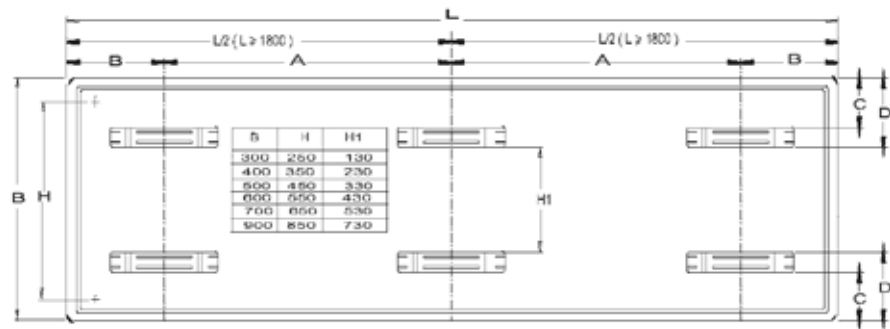

Placering af ophængslisterne og tilgængelige størrelser (i mm)