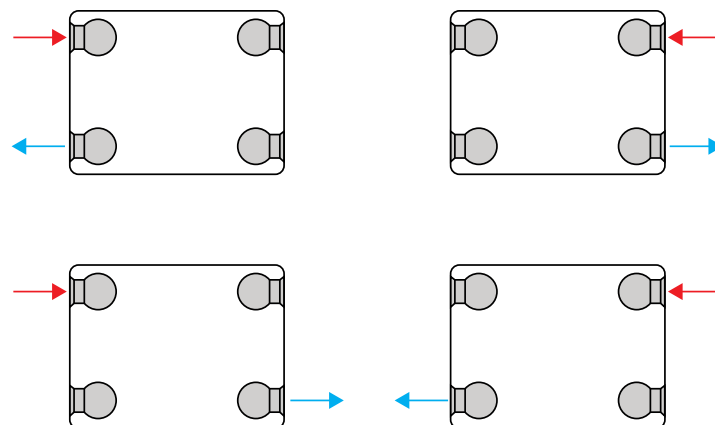

Tilslutninger