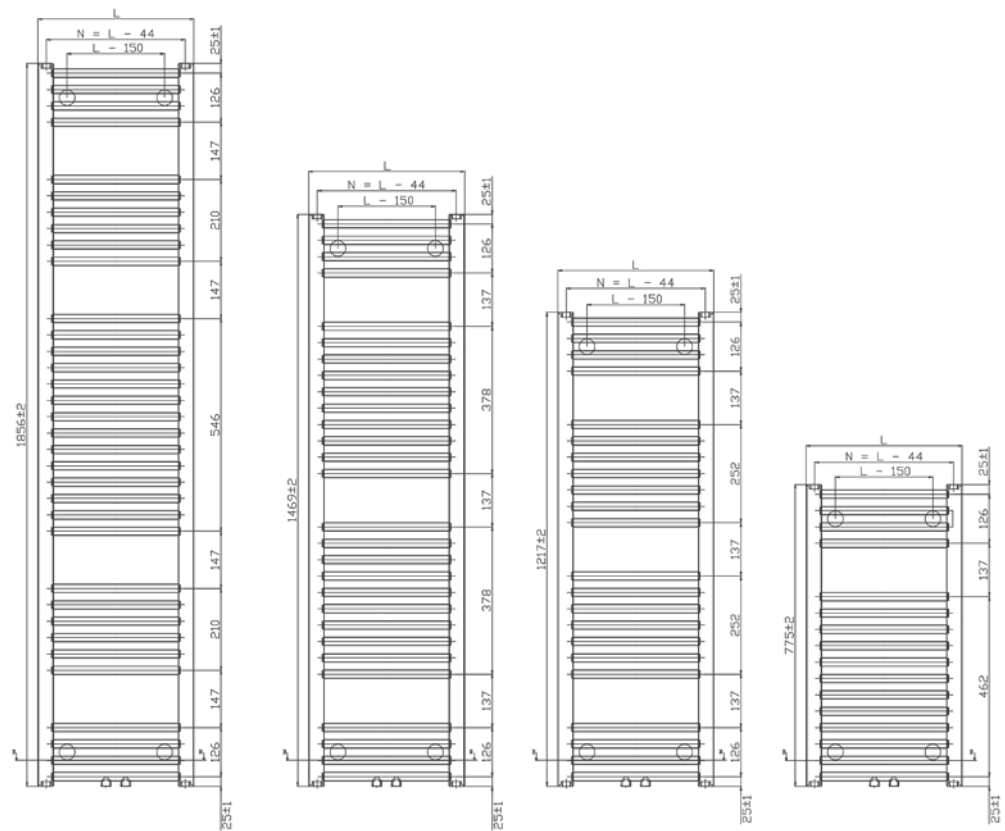

Varmeemission

		Hvid		
		Watt		
		EN442 55/45/20 °C		
		EN442 75/65/20 °C		
Højde	Længde	Bestillingsnr.		
775	500	9201014	358	183
	600	9201015	512	261
1217	500	9201016	598	305
	600	9201017	631	322
1469	500	9201018	740	377
	600	9201019	788	402
1856	500	9201020	925	472
	600			

Dimensioner