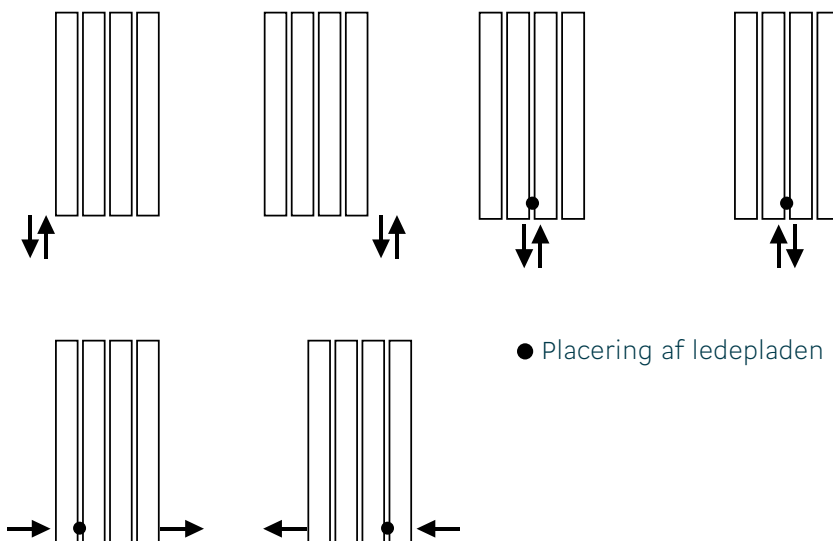

Varmeemission

AluStyle		Hvid		Sort	
		Watt		Watt	
		EN442 75/65/20 °C		EN442 75/65/20 °C	
Højde	Længde	Bestillingsnr.		Bestillingsnr.	
1826	240	9728933	904	9728934	904
	320	9728931	1206	9728938	1206
	400	9728928	1507	9728924	1507
	480	9728927	1808		
2026	240	9728929	983		
	320	9728925	1310		
	400	9728940	1638		
	480	9728937	1966		

Tilslutninger

*når ledepladen bruges